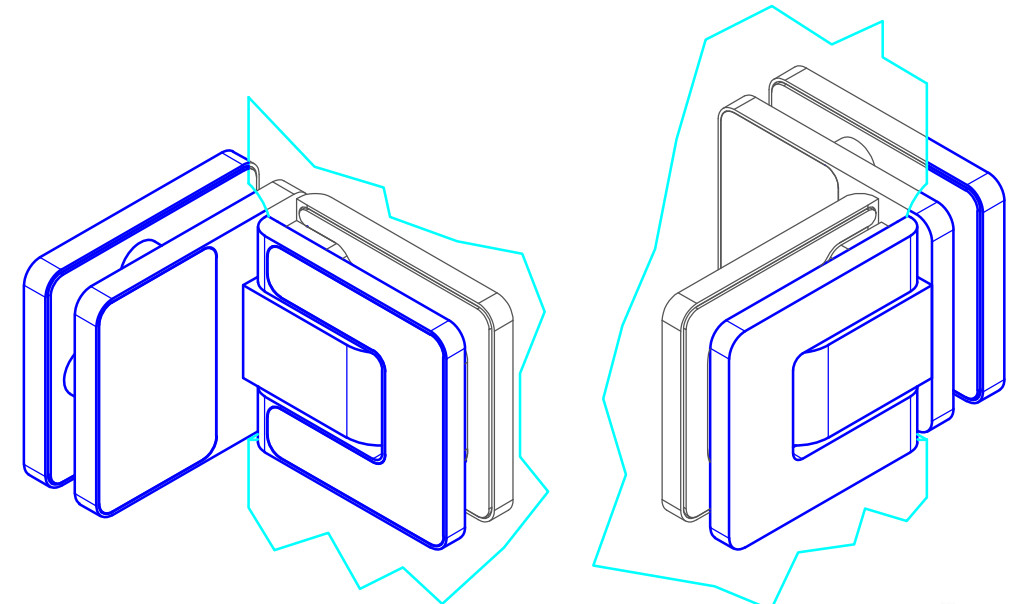

# Bohrungsmaße

Glasstärke 8-10mm  
 Max. Türblattgewicht=50 kg/Paar  
 Max. Türblattbreite= 1000mm

Empfehlung:  
 Ab einer Türblatthöhe von 2600mm bitte 3 Stück Türbänder verwenden.  
 Montage des zusätzlichen Türbandes im oberen Drittel der Tür.

Bezeichnung:	Duschband Agitus M (Befestigung Glas-Glas)		
description:	shower hinge Agitus M (glass - glass connection)		
Modell:	PT.7213	CAD-Maßstab:	1:1
model:		CAD-scale:	1:1
		Datum:	21.11.18

Technische Änderungen vorbehalten - subject to change without notice!