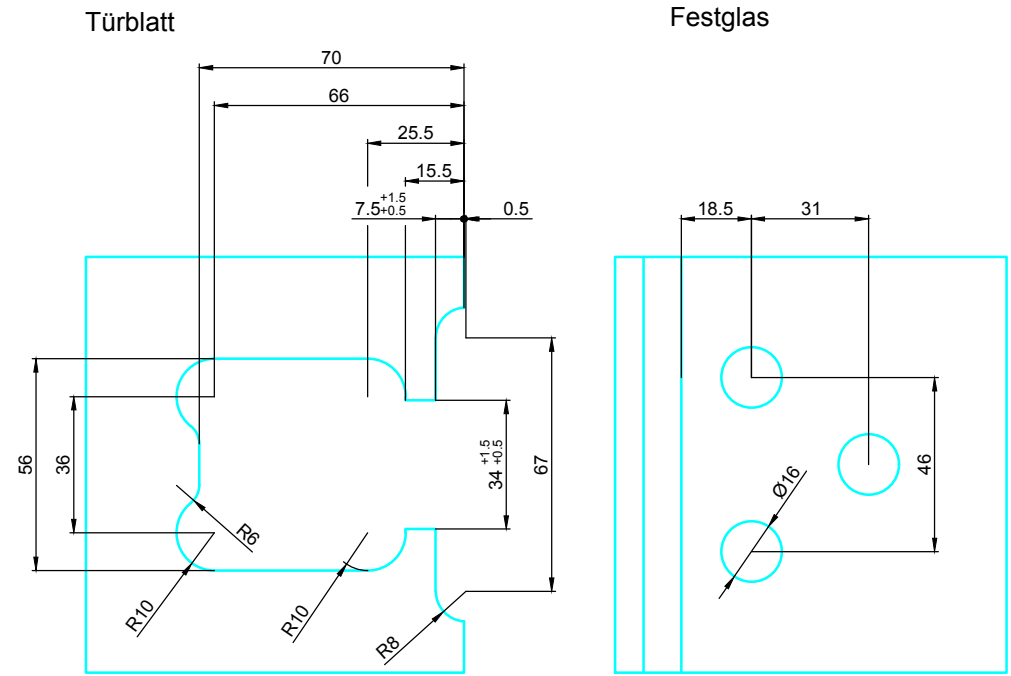

# Bohrungsmaße

Glasstärke 8-10mm  
 Max. Türblattgewicht=50 kg/Paar  
 Max. Türblattbreite= 1000mm

Empfehlung:  
 Ab einer Türblatthöhe von 2600mm bitte 3 Stück Türbänder verwenden.  
 Montage des zusätzlichen Türbandes im oberen Drittel der Tür.

Bezeichnung:	Duschband Agitus M (Befestigung Glas-Glas)		
description:	shower hinge Agitus M (glass - glass connection)		
Modell:	PT.7213	CAD-Maßstab:	1:1
model:		CAD-scale:	1:1
		Datum:	21.11.18

Technische Änderungen vorbehalten - subject to change without notice!