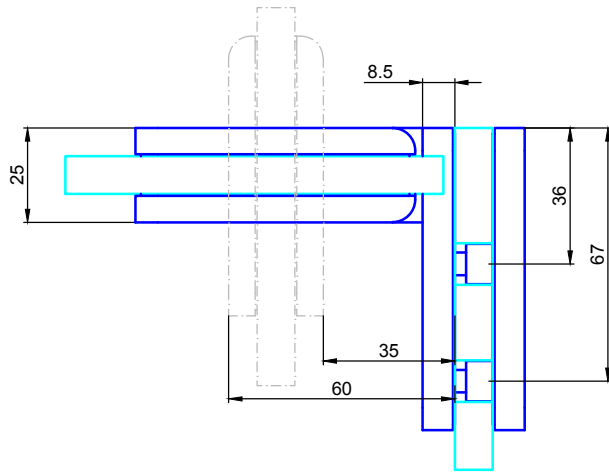

# Bohrungsmaße

Glasstärke 8-10mm  
 Max. Türblattgewicht=50 kg/Paar  
 Max. Türblattbreite= 1000mm

Empfehlung:  
 Ab einer Türblatthöhe von 2600mm bitte 3 Stück Türbänder verwenden.  
 Montage des zusätzlichen Türbandes im oberen Drittel der Tür.

Bezeichnung:	Duschband Agitus M (Befestigung Glas-Glas)		
description:	shower hinge Agitus M (glass - glass connection)		
Modell:	PT.7213	CAD-Maßstab:	1:1
model:		CAD-scale:	1:1
		Datum:	21.11.18

Technische Änderungen vorbehalten - subject to change without notice!