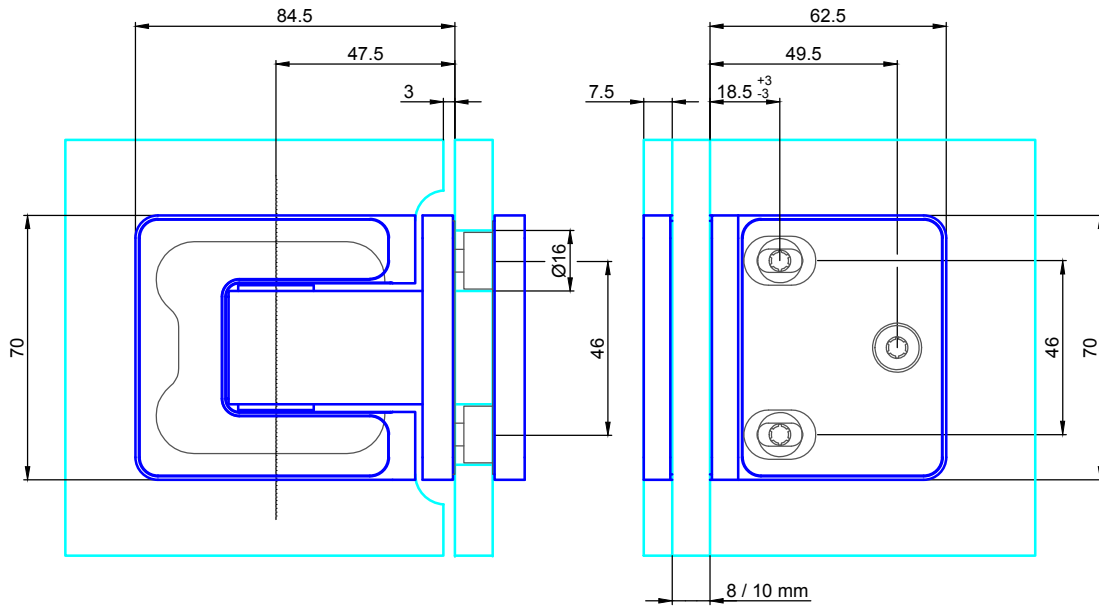

# Bohrungsmaße

Glasstärke 8-10mm  
 Max. Türblattgewicht=50 kg/Paar  
 Max. Türblattbreite= 1000mm

Empfehlung:  
 Ab einer Türblatthöhe von 2600mm bitte 3 Stück Türbänder verwenden.  
 Montage des zusätzlichen Türbandes im oberen Drittel der Tür.

Bezeichnung:	Duschband Agitus M (Befestigung Glas-Glas)		
description:	shower hinge Agitus M (glass - glass connection)		
Modell:	PT.7213	CAD-Maßstab:	1:1
model:		CAD-scale:	1:1
		Datum:	21.11.18

Technische Änderungen vorbehalten - subject to change without notice!