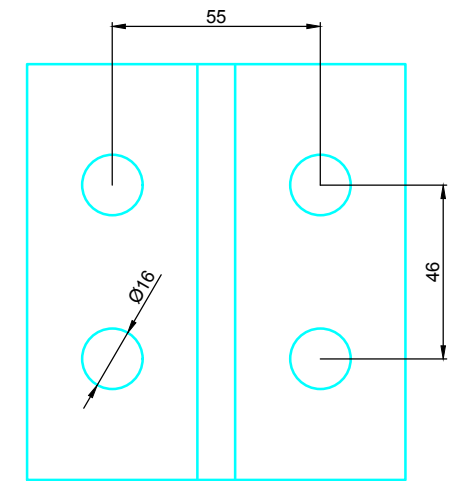

# Bohrungsmaße

## Türblatt

## Festglas

Glasstärke 8-10mm  
 Max. Türblattgewicht=50 kg/Paar  
 Max. Türblattbreite= 1000mm

Empfehlung:  
 Ab einer Türblatthöhe von 2600mm bitte 3 Stück Türbänder verwenden.  
 Montage des zusätzlichen Türbandes im oberen Drittel der Tür.

Bezeichnung:	Duschband Agitus M (Befestigung Glas-Glas)		
description:	shower hinge Agitus M (glass - glass connection)		
Modell: model:	PT.7211	CAD-Maßstab: CAD-scale:	1:1
Datum: date:	21.11.18		