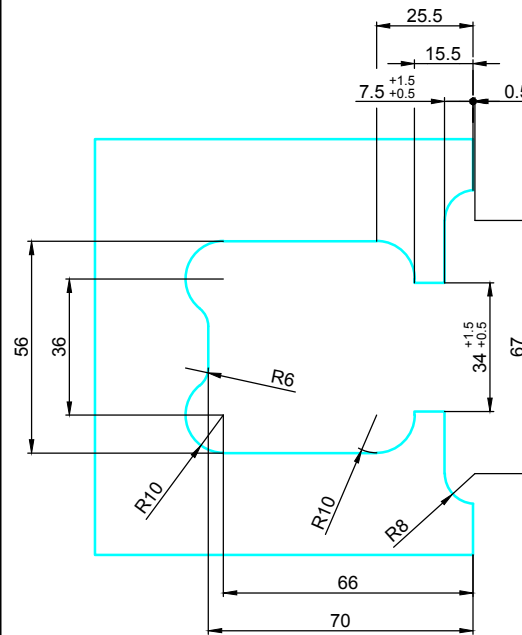

# Bohrungsmaße

## Türblatt

## Festglas

Glasstärke 8-10mm  
 Max. Türblattgewicht=50 kg/Paar  
 Max. Türblattbreite= 1000mm

Empfehlung:  
 Ab einer Türblatthöhe von 2600mm bitte 3 Stück Türbänder verwenden.  
 Montage des zusätzlichen Türbandes im oberen Drittel der Tür.

Bezeichnung:	Duschband Agitus M (Befestigung Glas-Glas)		
description:	shower hinge Agitus M (glass - glass connection)		
Modell: model:	PT.7211	CAD-Maßstab: CAD-scale:	1:1
Datum: date:	21.11.18		