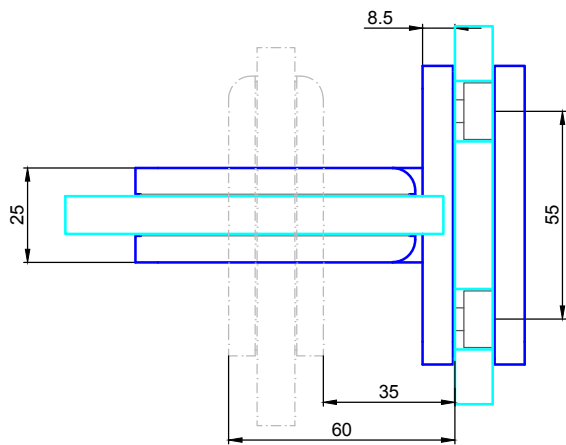

# Bohrungsmaße

## Türblatt

## Festglas

Glasstärke 8-10mm  
 Max. Türblattgewicht=50 kg/Paar  
 Max. Türblattbreite= 1000mm

Empfehlung:  
 Ab einer Türblatthöhe von 2600mm bitte 3 Stück Türbänder verwenden.  
 Montage des zusätzlichen Türbandes im oberen Drittel der Tür.

Bezeichnung:	Duschband Agitus M (Befestigung Glas-Glas)		
description:	shower hinge Agitus M (glass - glass connection)		
Modell: model:	PT.7211	CAD-Maßstab: CAD-scale:	1:1
Datum: date:	21.11.18		