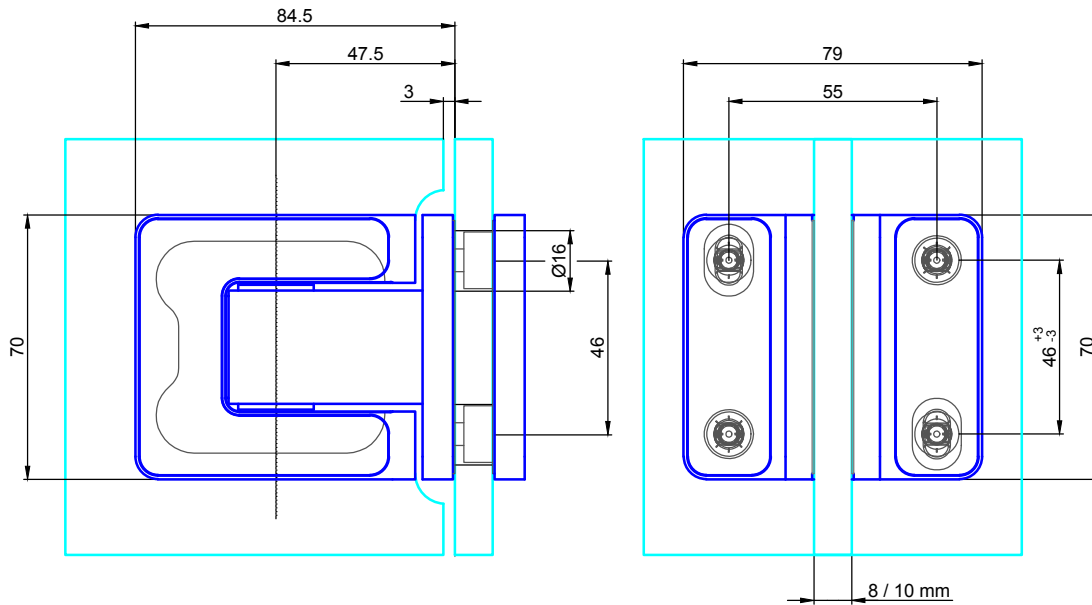

# Bohrungsmaße

## Türblatt

## Festglas

Glasstärke 8-10mm  
 Max. Türblattgewicht=50 kg/Paar  
 Max. Türblattbreite= 1000mm

Empfehlung:  
 Ab einer Türblatthöhe von 2600mm bitte 3 Stück Türbänder verwenden.  
 Montage des zusätzlichen Türbandes im oberen Drittel der Tür.

Bezeichnung:	Duschband Agitus M (Befestigung Glas-Glas)		
description:	shower hinge Agitus M (glass - glass connection)		
Modell: model:	PT.7211	CAD-Maßstab: CAD-scale:	1:1
Datum: date:	21.11.18		