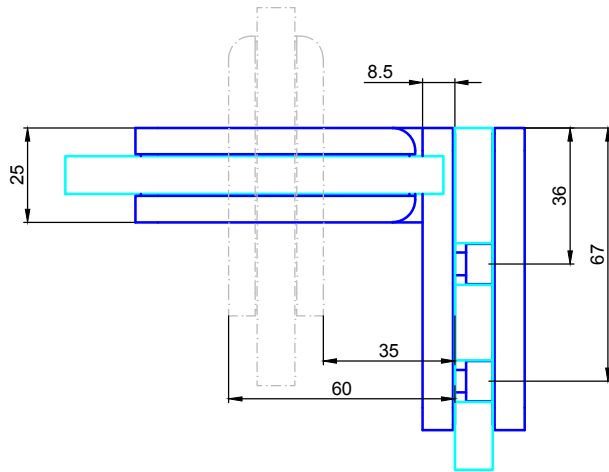

Bohrungsmaße

Türblatt

Festglas

Glasstärke 8-10mm
 Max. Türblattgewicht=50 kg/Paar
 Max. Türblattbreite= 1000mm

Empfehlung:
 Ab einer Türblatthöhe von 2600mm bitte 3 Stück Türbänder verwenden.
 Montage des zusätzlichen Türbandes im oberen Drittel der Tür.

Bezeichnung:	Duschband Agitus M (Befestigung Glas-Glas)		
description:	shower hinge Agitus M (glass - glass connection)		
Modell:	PT.7213	CAD-Maßstab:	1:1
model:		CAD-scale:	1:1
		Datum:	21.11.18