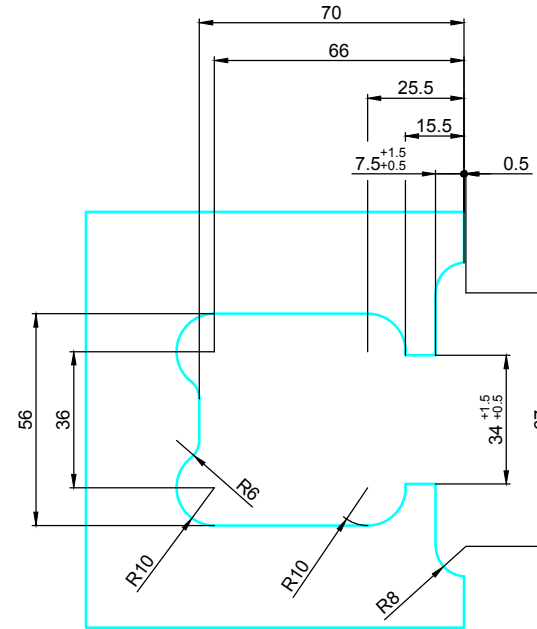

Bohrungsmaße

Türblatt

Festglas

Glasstärke 8-10mm
 Max. Türblattgewicht=50 kg/Paar
 Max. Türblattbreite= 1000mm

Empfehlung:
 Ab einer Türblatthöhe von 2600mm bitte 3 Stück Türbänder verwenden.
 Montage des zusätzlichen Türbandes im oberen Drittel der Tür.

Bezeichnung:	Duschband Agitus M (Befestigung Glas-Glas)		
description:	shower hinge Agitus M (glass - glass connection)		
Modell:	PT.7213	CAD-Maßstab:	1:1
model:		CAD-scale:	1:1
		Datum:	21.11.18