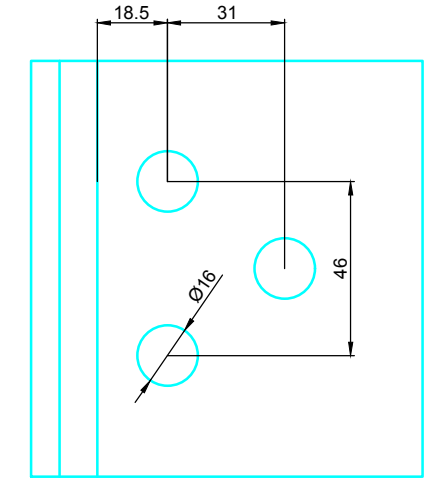

Bohrungsmaße

Türblatt

Festglas

Glasstärke 8-10mm
 Max. Türblattgewicht=50 kg/Paar
 Max. Türblattbreite= 1000mm

Empfehlung:
 Ab einer Türblatthöhe von 2600mm bitte 3 Stück Türbänder verwenden.
 Montage des zusätzlichen Türbandes im oberen Drittel der Tür.

Bezeichnung:	Duschband Agitus M (Befestigung Glas-Glas)		
description:	shower hinge Agitus M (glass - glass connection)		
Modell:	PT.7213	CAD-Maßstab:	1:1
model:		CAD-scale:	1:1
		Datum:	21.11.18