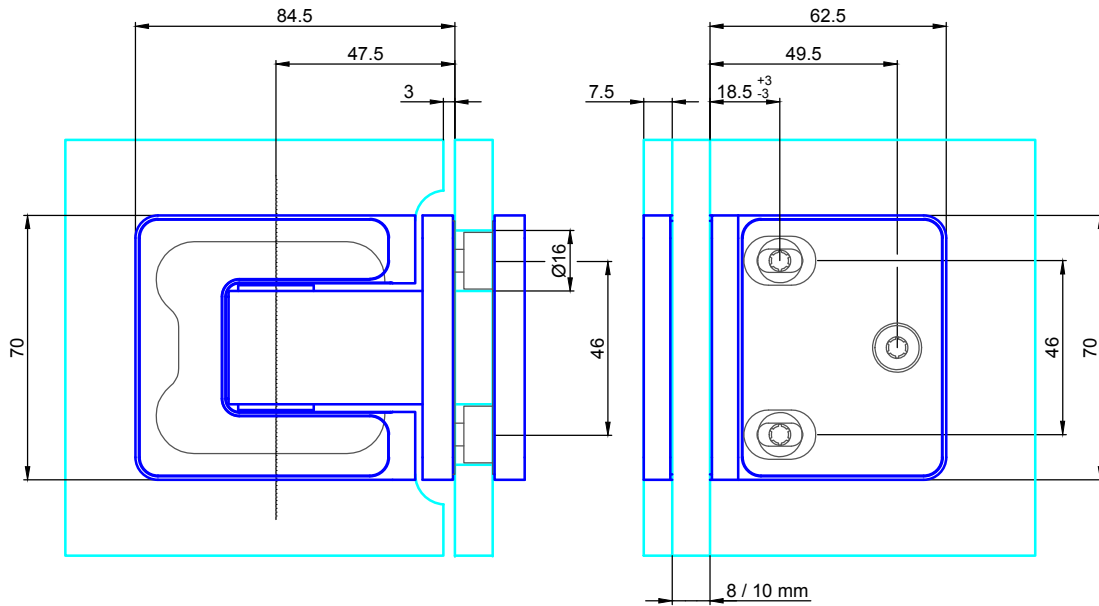

Bohrungsmaße

Türblatt

Festglas

Glasstärke 8-10mm
 Max. Türblattgewicht=50 kg/Paar
 Max. Türblattbreite= 1000mm

Empfehlung:
 Ab einer Türblatthöhe von 2600mm bitte 3 Stück Türbänder verwenden.
 Montage des zusätzlichen Türbandes im oberen Drittel der Tür.

Bezeichnung:	Duschband Agitus M (Befestigung Glas-Glas)		
description:	shower hinge Agitus M (glass - glass connection)		
Modell:	PT.7213	CAD-Maßstab:	1:1
model:		CAD-scale:	1:1
		Datum:	21.11.18