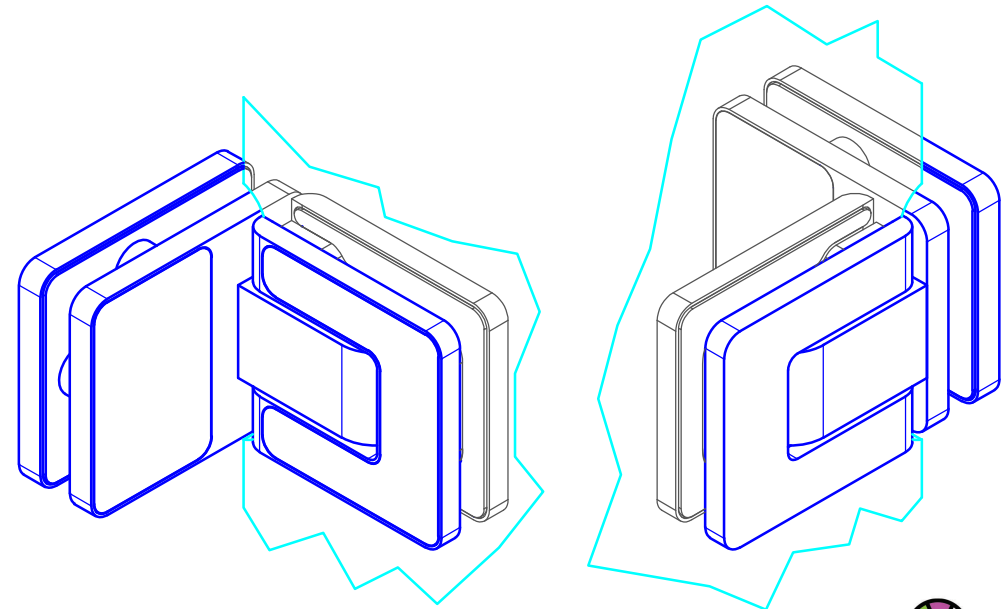

Bohrungsmaße

Türblatt

Festglas

Glasstärke 8-10mm
 Max. Türblattgewicht=50 kg/Paar
 Max. Türblattbreite= 1000mm

Empfehlung:
 Ab einer Türblatthöhe von 2600mm bitte 3 Stück Türbänder verwenden.
 Montage des zusätzlichen Türbandes im oberen Drittel der Tür.

Bezeichnung:	Duschband Agitus M (Befestigung Glas-Glas)		
description:	shower hinge Agitus M (glass - glass connection)		
Modell:	PT.7213	CAD-Maßstab:	1:1
model:		CAD-scale:	1:1
		Datum:	21.11.18